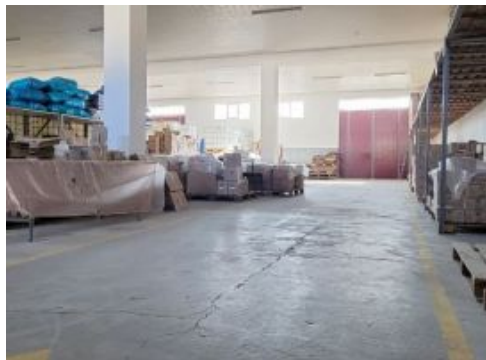

ID:147719 \$ 6 за кв.м.

Тип операции	Аренда
Город	Ташкент
Улица	Паркент
Этажность дома	1
Площадь участка	23
Адрес	Ташкентская/Ташкент/Яшнабад/П
Электричество	есть

Евросклад 1550 кв.м + офис 450 кв, 7 кабинетов В АРЕНДУ- для солидной компании. 23 сотки земли Высота складов 4.50 Теплые (кирпичный, теплый пол) и холодный склады Офис 400 кв.м , ресепшен + 8 кабинетов кондиционеры,сеть,мини атс,мебель ТП ГРП Аренда 6 у.е кв.м