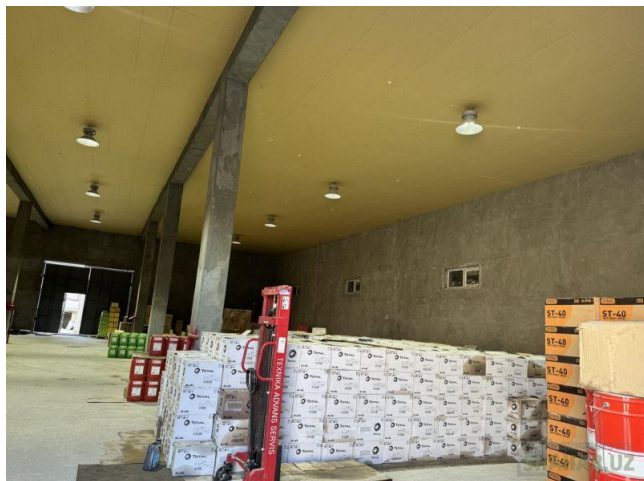

ID:149002 \$ 2,200 за объект

Тип операции	Аренда
Город	Ташкент
Этаж	1
Ремонт	под чистовую отделку
Электричество	есть

(30420) Склад, Производство Ориентир ТМЗ Площадь - 625м2 1 этажная отдельно стоящее здания
Охраняемая территория Все коммуникации Заезд для большегрузов до ворот помещения Термо-
изолированная крыша Высота потолков 6 метров С уважением Арина, Эксперт по аренде
коммерческой недвижимости