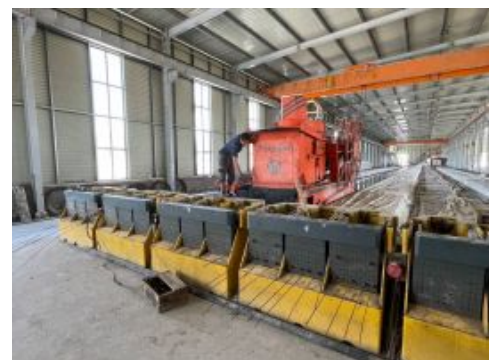

ID:147801 \$ 4,740,000 за объект

Тип операции	Продажа
Город	Барданкуль
Общая площадь (м2)	5000
Материал	кирпич
Адрес	Ташкентская/Барданкуль

Продается новый завод по производству ЖБИ Площадь 4гектара Итальянское оборудование
Имеются склады и офисные помещения