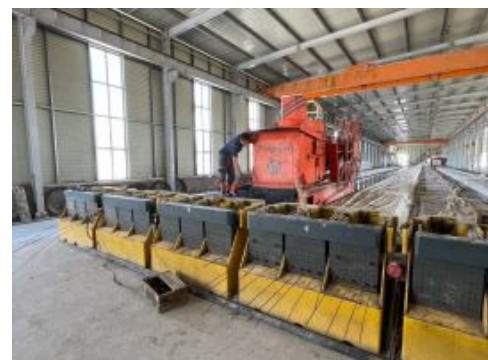

ID:147801 \$ 4,740,000 за объект

Тип операции	Продажа
Город	Барданкуль
Общая площадь (м2)	5000
Материал	кирпич
Адрес	Ташкентская/Барданкуль

Продается новый завод по производству ЖБИ Площадь 4гектара Итальянское оборудование
Имеются склады и офисные помещения