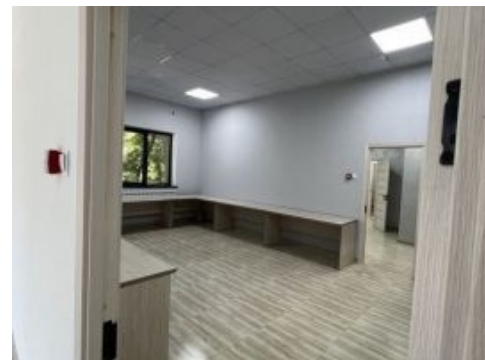

ID:149006 \$ 2,200 в месяц Торг уместен

Тип операции	Аренда
Город	Ташкент
Ориентир	ж/м Алимкент
Этаж	2
Общая площадь (м2)	155
Адрес	Ташкентская/Ташкент/Яшнабад

Помещение под Офис, Учебный центр и Салоны Ориентир ул.Карасу Площадь 155м2 4 кабинета + кухня частично с мебелью С уважением Арина, эксперт по аренде коммерческой недвижимости компании "Мега Риэлтор"