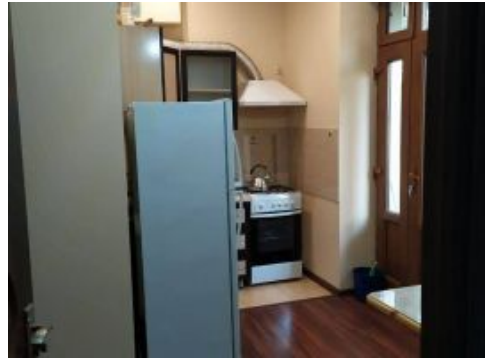

ID:149311 \$ 450 в месяц

Тип операции	Аренда
Город	Ташкент
Улица	Шота Руставели
Количество комнат	2
Этажность дома	4
Материал	кирпич
Планировка	раздельная

Сдаётся в аренду 2-комнатная квартира на 4-м этаже 4-этажного кирпичного дома на ул. Ш. Руставели (ориентир - парк Бобура). Общая площадь - 43 кв.м. Отличный ремонт. Полностью укомплектованная мебелью и бытовой техникой. Сверху - чердачный этаж. Удобное месторасположение, рядом - кафе, магазины, салоны, аптеки, хорошая транспортная развязка, парк Бобура (Дружбы)... Подробности по телефону... Звоните..!