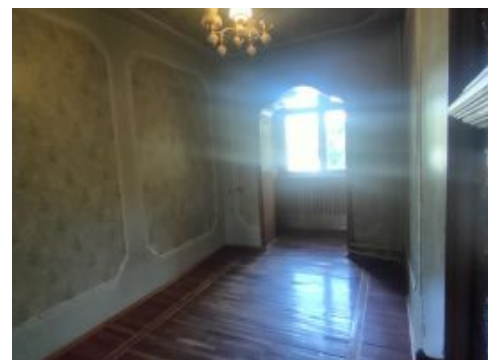

Огромная квартира спецплана, для большой семьи . Огромная терраса около 80 м2 , не входит в кадастр . Есть сауна . Одна квартира на одном этаже с отдельным входом на террасу потом в квартиру. Три санузла, 6 комнат. При косметическом ремонте и капитальном ремонте санузлов можно привести в порядок. Единственная на продажу .