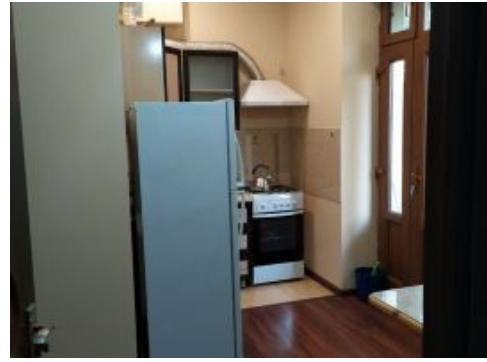

ID:149293 \$ 450 в месяц

Тип операции	Аренда
Город	Ташкент
Улица	Шота Руставели
Количество комнат	2
Этажность дома	4
Материал	кирпич
Планировка	раздельная

Сдаётся в аренду 2-комнатная квартира на 4-м этаже 4-этажного кирпичного дома на ул. Шота Руставели (ориентир - парк Бобура). Общая площадь - 43 кв.м. Отличный ремонт. Полностью укомплектованная мебелью и бытовой техникой. Сверху - чердачный этаж. Удобное месторасположение в центре города, рядом - кафе, магазины, салоны, аптеки, хорошая транспортная развязка, парк Бобура (Дружбы)... Подробности по телефону... Звоните..!