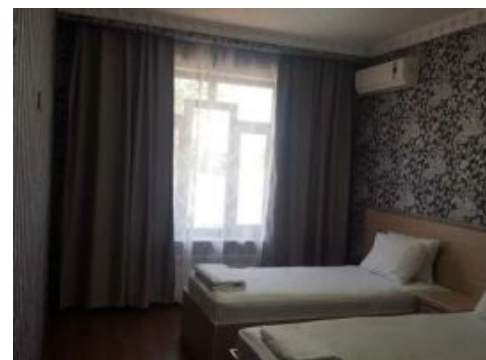

Евролюкс проживание в центре города по доступной цене. Парочкам не . Все условия для комфортного проживания. Все графии реальные. Ориентир: Ташсельмаш. Парк Ашхабад. Боткина. Вундеркинд. Рядом Шастри, Паркентский, Ц-1, старый ТашМИ, Х.Алимджан, Дархан. Цена с человека при двухместном размещении. Подробности по тел.