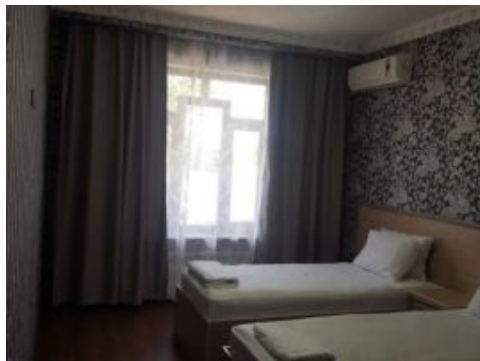

Евролюкс проживание в центре города по доступной цене. Парочкам не . Все условия для комфортного проживания. Все графии реальные. Ориентир: Ташсельмаш. Парк Ашхабад. Боткина. Вундеркинд. Рядом Шастри, Паркентский, Ц-1, старый ТашМИ, Х.Алимджан, Дархан. Цена с человека при двухместном размещении. Подробности по тел.