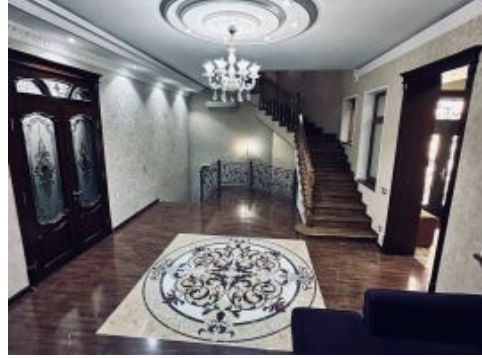

ID:149159 \$ 650,000 за объект

Тип операции	Продажа
Город	Ташкент
Ориентир	Махалля напротив больницы ТашПМИ (быв. САМПИ)
Этажность дома	2
Площадь участка	6
Ремонт	авторский дизайн
Сан. узел	2 и более
Стиралка	Автомат
Кондиционер	Сплит(зима лето)
Холодильник	<input checked="" type="checkbox"/>
Подвал	<input checked="" type="checkbox"/>
Джакузи	<input checked="" type="checkbox"/>
Спутниковое TV	<input checked="" type="checkbox"/>
Проживание с животными	<input checked="" type="checkbox"/>
Канализация	центральная
Отопление	на газе
Кухонная мебель	<input checked="" type="checkbox"/>
Видеодомофон	<input checked="" type="checkbox"/>