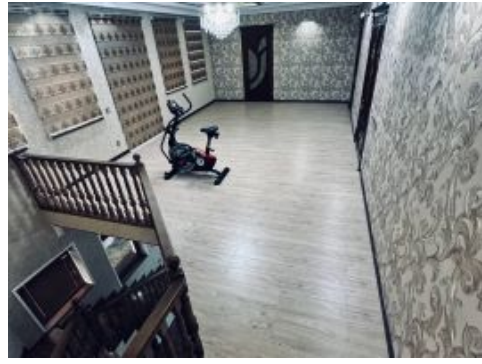

ID:149159 \$ 650,000 за объект

Тип операции	Продажа
Город	Ташкент
Ориентир	Махалля напротив больницы ТашПМИ (быв. САМПИ)
Этажность дома	2
Площадь участка	6
Ремонт	авторский дизайн
Сан. узел	2 и более
Стиралка	Автомат
Кондиционер	Сплит(зима лето)
Холодильник	<input checked="" type="checkbox"/>
Подвал	<input checked="" type="checkbox"/>
Джакузи	<input checked="" type="checkbox"/>
Спутниковое TV	<input checked="" type="checkbox"/>
Проживание с животными	<input checked="" type="checkbox"/>
Канализация	центральная
Отопление	на газе
Кухонная мебель	<input checked="" type="checkbox"/>
Видеодомофон	<input checked="" type="checkbox"/>