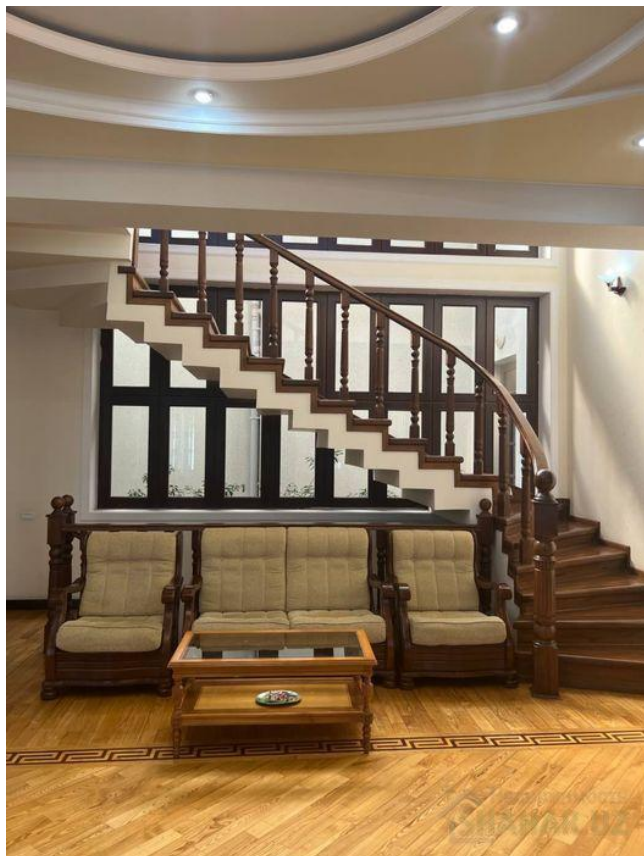

ID:146211 \$ 3,000 в месяц

Тип операции	Аренда
Город	Ташкент
Количество комнат	6
Общая площадь (м2)	400
Ремонт	hi-tech
Подвал	<input checked="" type="checkbox"/>

Аренда Евро Дом : #Яккасарайский район Ориентир- Челси Паб Рядом Глинка / Нукуская Площадь земли: 6 соток / Кол - во спален: 4 спален +Залл +подвал / #цена3000 Маълумот учун: +998917974441 +998981414440