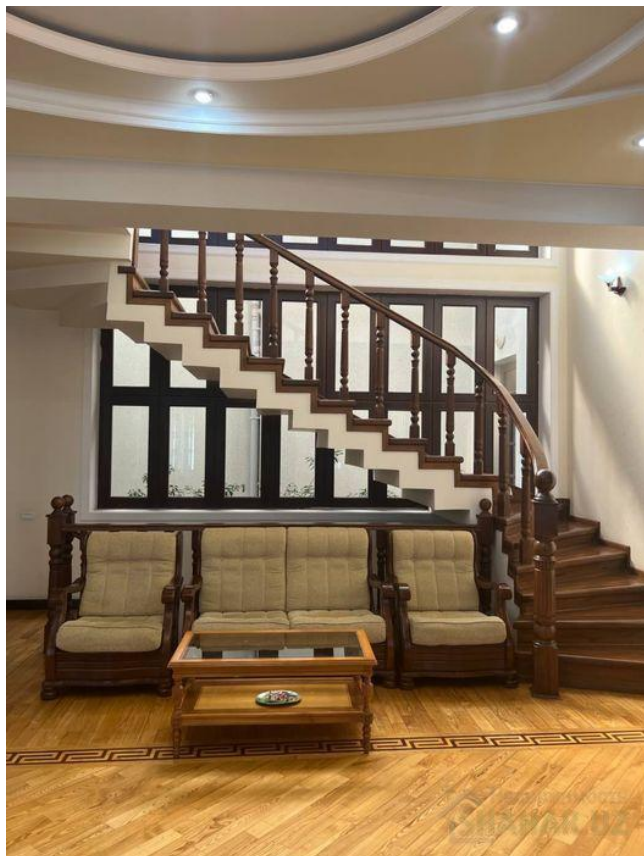

ID:146211 $ 3,000 в месяц

Тип операции	Аренда
Город	Ташкент
Количество комнат	6
Общая площадь (м2)	400
Ремонт	hi-tech
Подвал	☒

Аренда Евро Дом : #Яккасарайский район Ориентир- Челси Паб Рядом Глинка / Нукусская Площадь земли: 6 соток / Кол - во спален: 4 спален +Залл +подвал / #цена3000 Маълумот учун: +998917974441 +998981414440

Image not found or type unknown